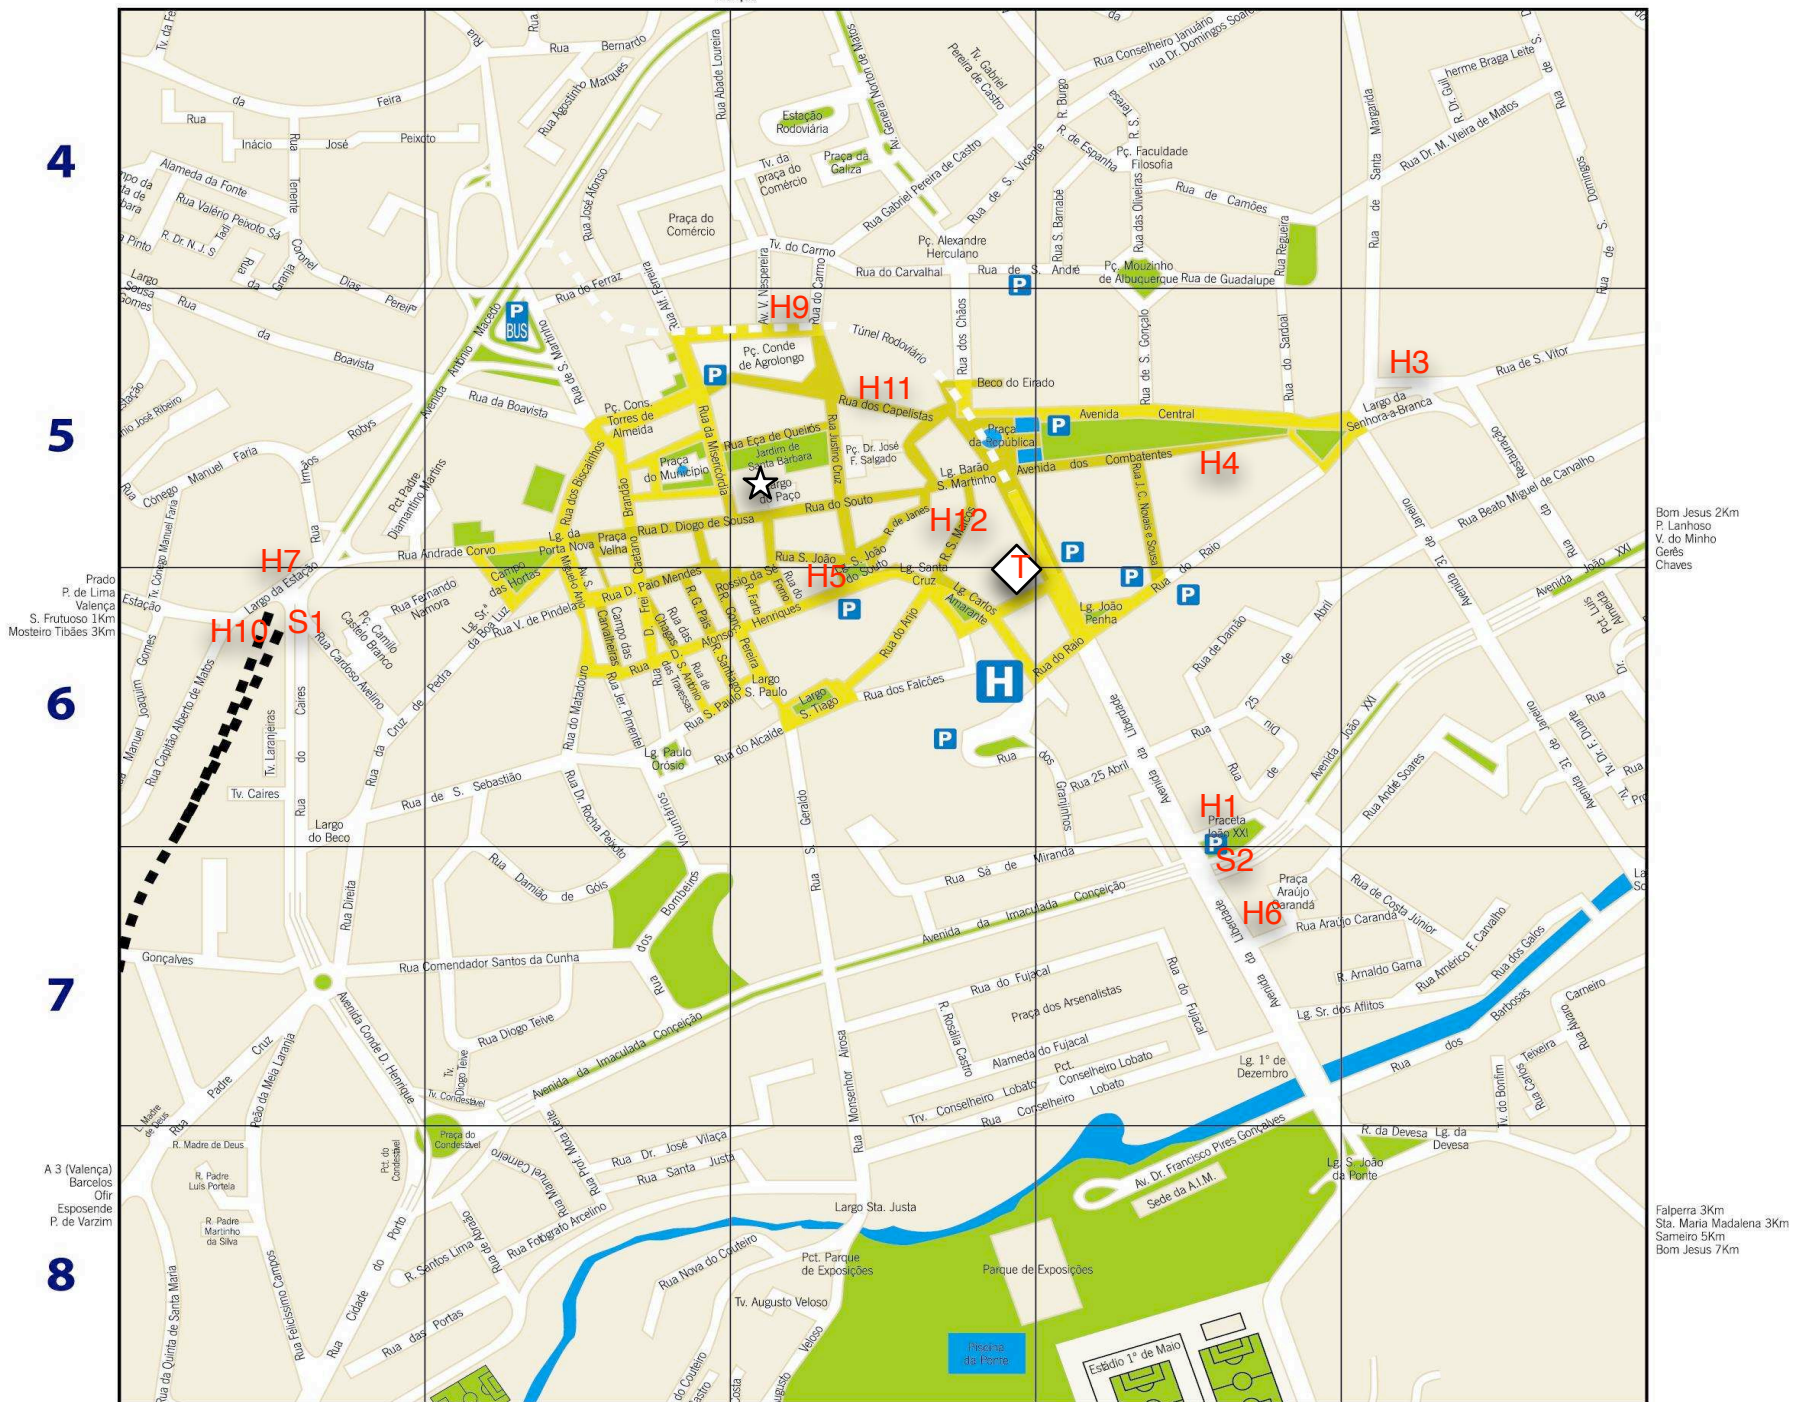

d

e

f

g

h

Teatro Circo

Largo do Paço

H1 - Hotel Turismo

H3 - Albergaria Senhora-a-Branca

H4 - Albergaria Bracara Augusta

H5 - Hotel Residencial D. Sofia

H6 - Hotel Carandá

H7 - Hotel da Estação

H9 - Hotel IBIS Braga

H10 - WS Braga SPRU - Student Residence

H11 - Residencial dos Terceiros

H12 - Residencial S. Marcos

S1, S2 - Shuttles

Bom Jesus 2Km  
P. Lanhoso  
V. do Minho  
Gerês  
Chaves

Falperra 3Km  
Sta. Maria Madalena 3Km  
Sameiro 5Km  
Bom Jesus 7Km